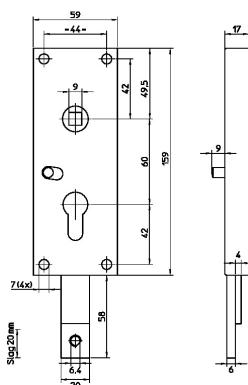

Mechanische sloten

Garagedeursloten

Garagedeursloten

1807 B

Experience a safer and more
open world

Nemef®

Omschrijving

Garageslot, PC60mm, kruk gat 9mm, slotkast staal verzinkt 59x159mm, stang onder, niet verend, M8 aansluiting, nachtfunctie, DR 1+2+3+4.

Beschikt over PC-uitsparing. Geschikt voor toepassing in garagedeuren met verticale stang, links en rechts.

Eigenschappen

- Opbouw garagedeurslot
- Voor verende en niet verende verticale stangen
- Staal verzinkte slotkast
- Te gebruiken in combinatie met langschildgarnituur artikel 3023 en een enkele 17 mm europrofielcilinder

Artikelaam	Art.nr	Afstand (mm)	Draairichting	Kruk gat (mm)	Cilinderuitsparing (mm)	Aantal toeren	finish slotkast
1807 B	9180700020	60	1/2/3/4	9	17	1-toers	verzinkt

The ASSA ABLOY Group is the global leader in access solutions. Every day, we help billions of people experience a more open world.